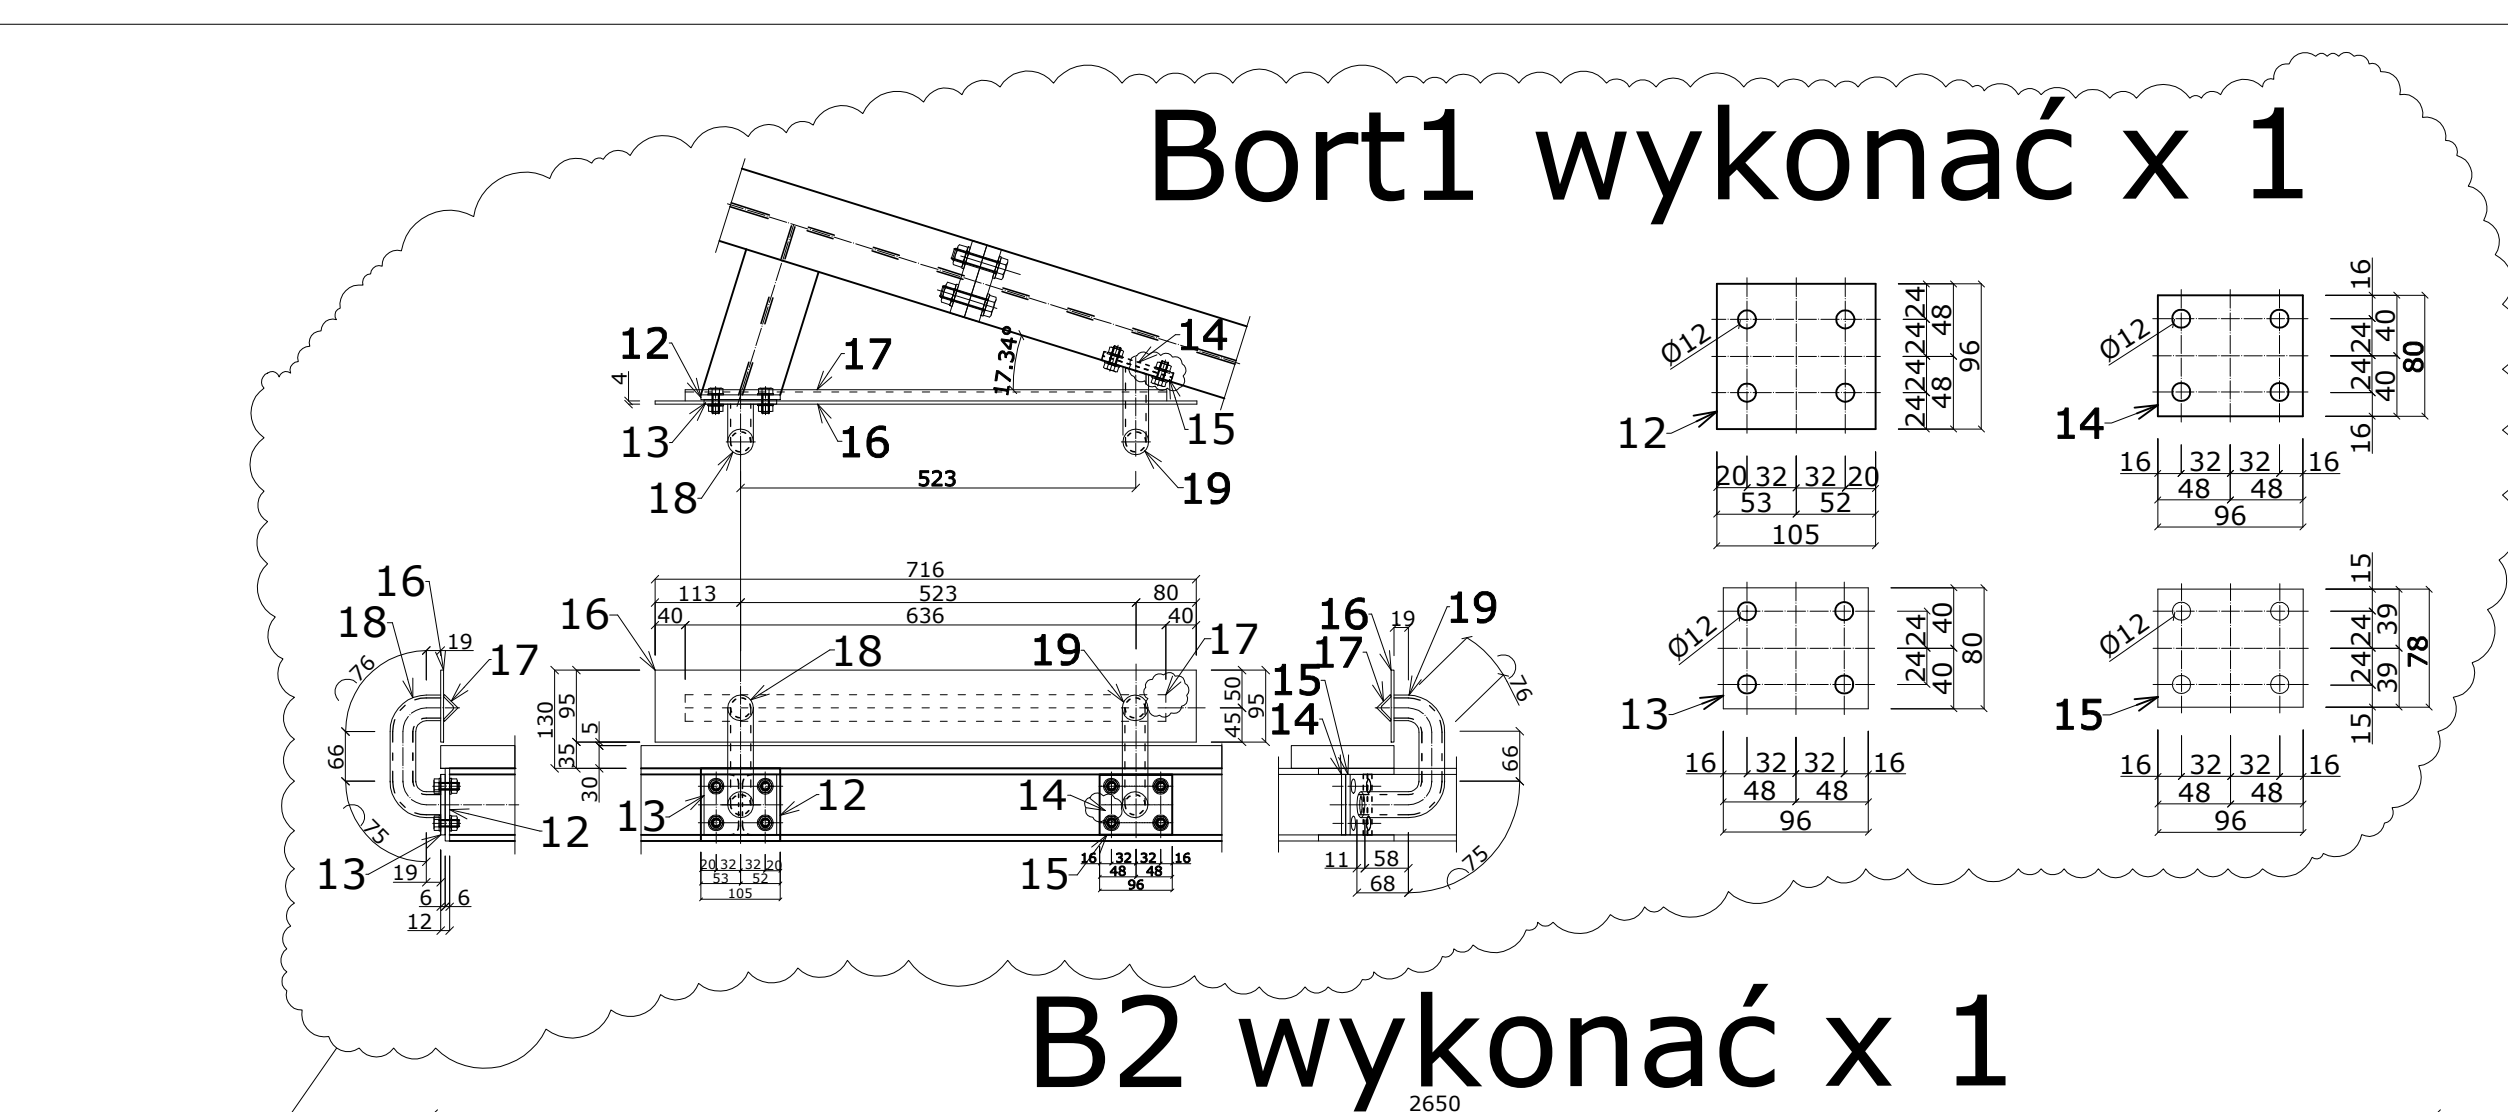

B1 wykonać x 1
B1* wykonać x 1