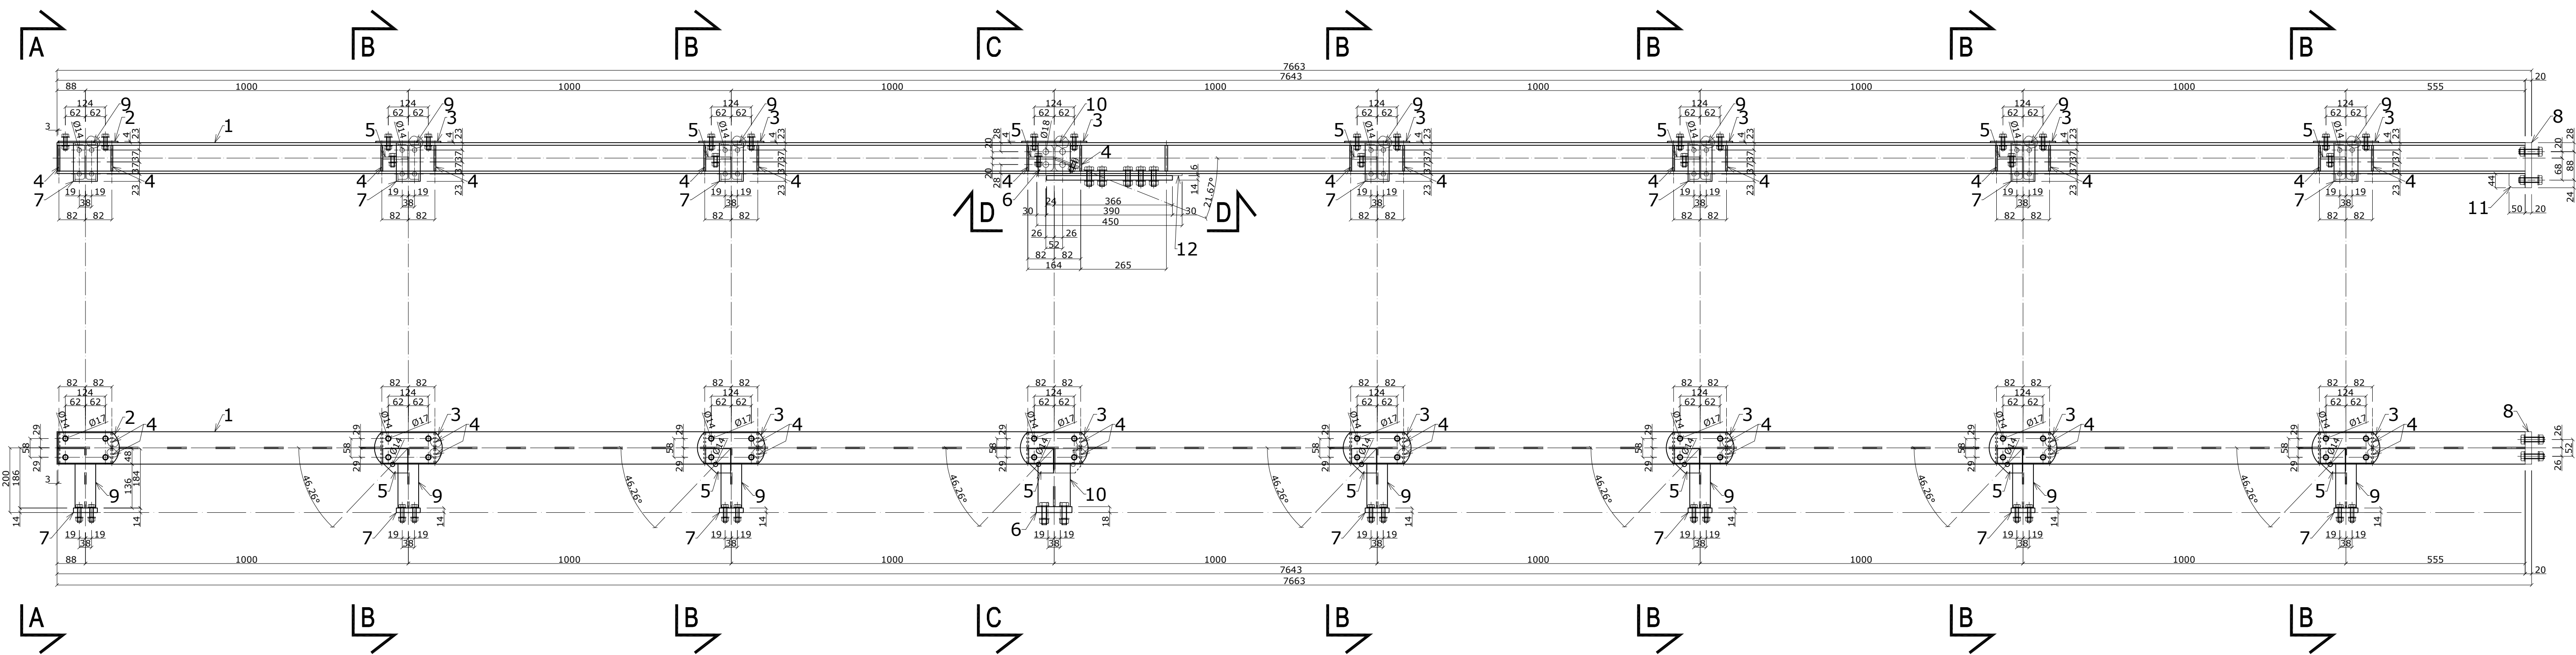

B1 wykonać x 1
B1* wykonać x 1