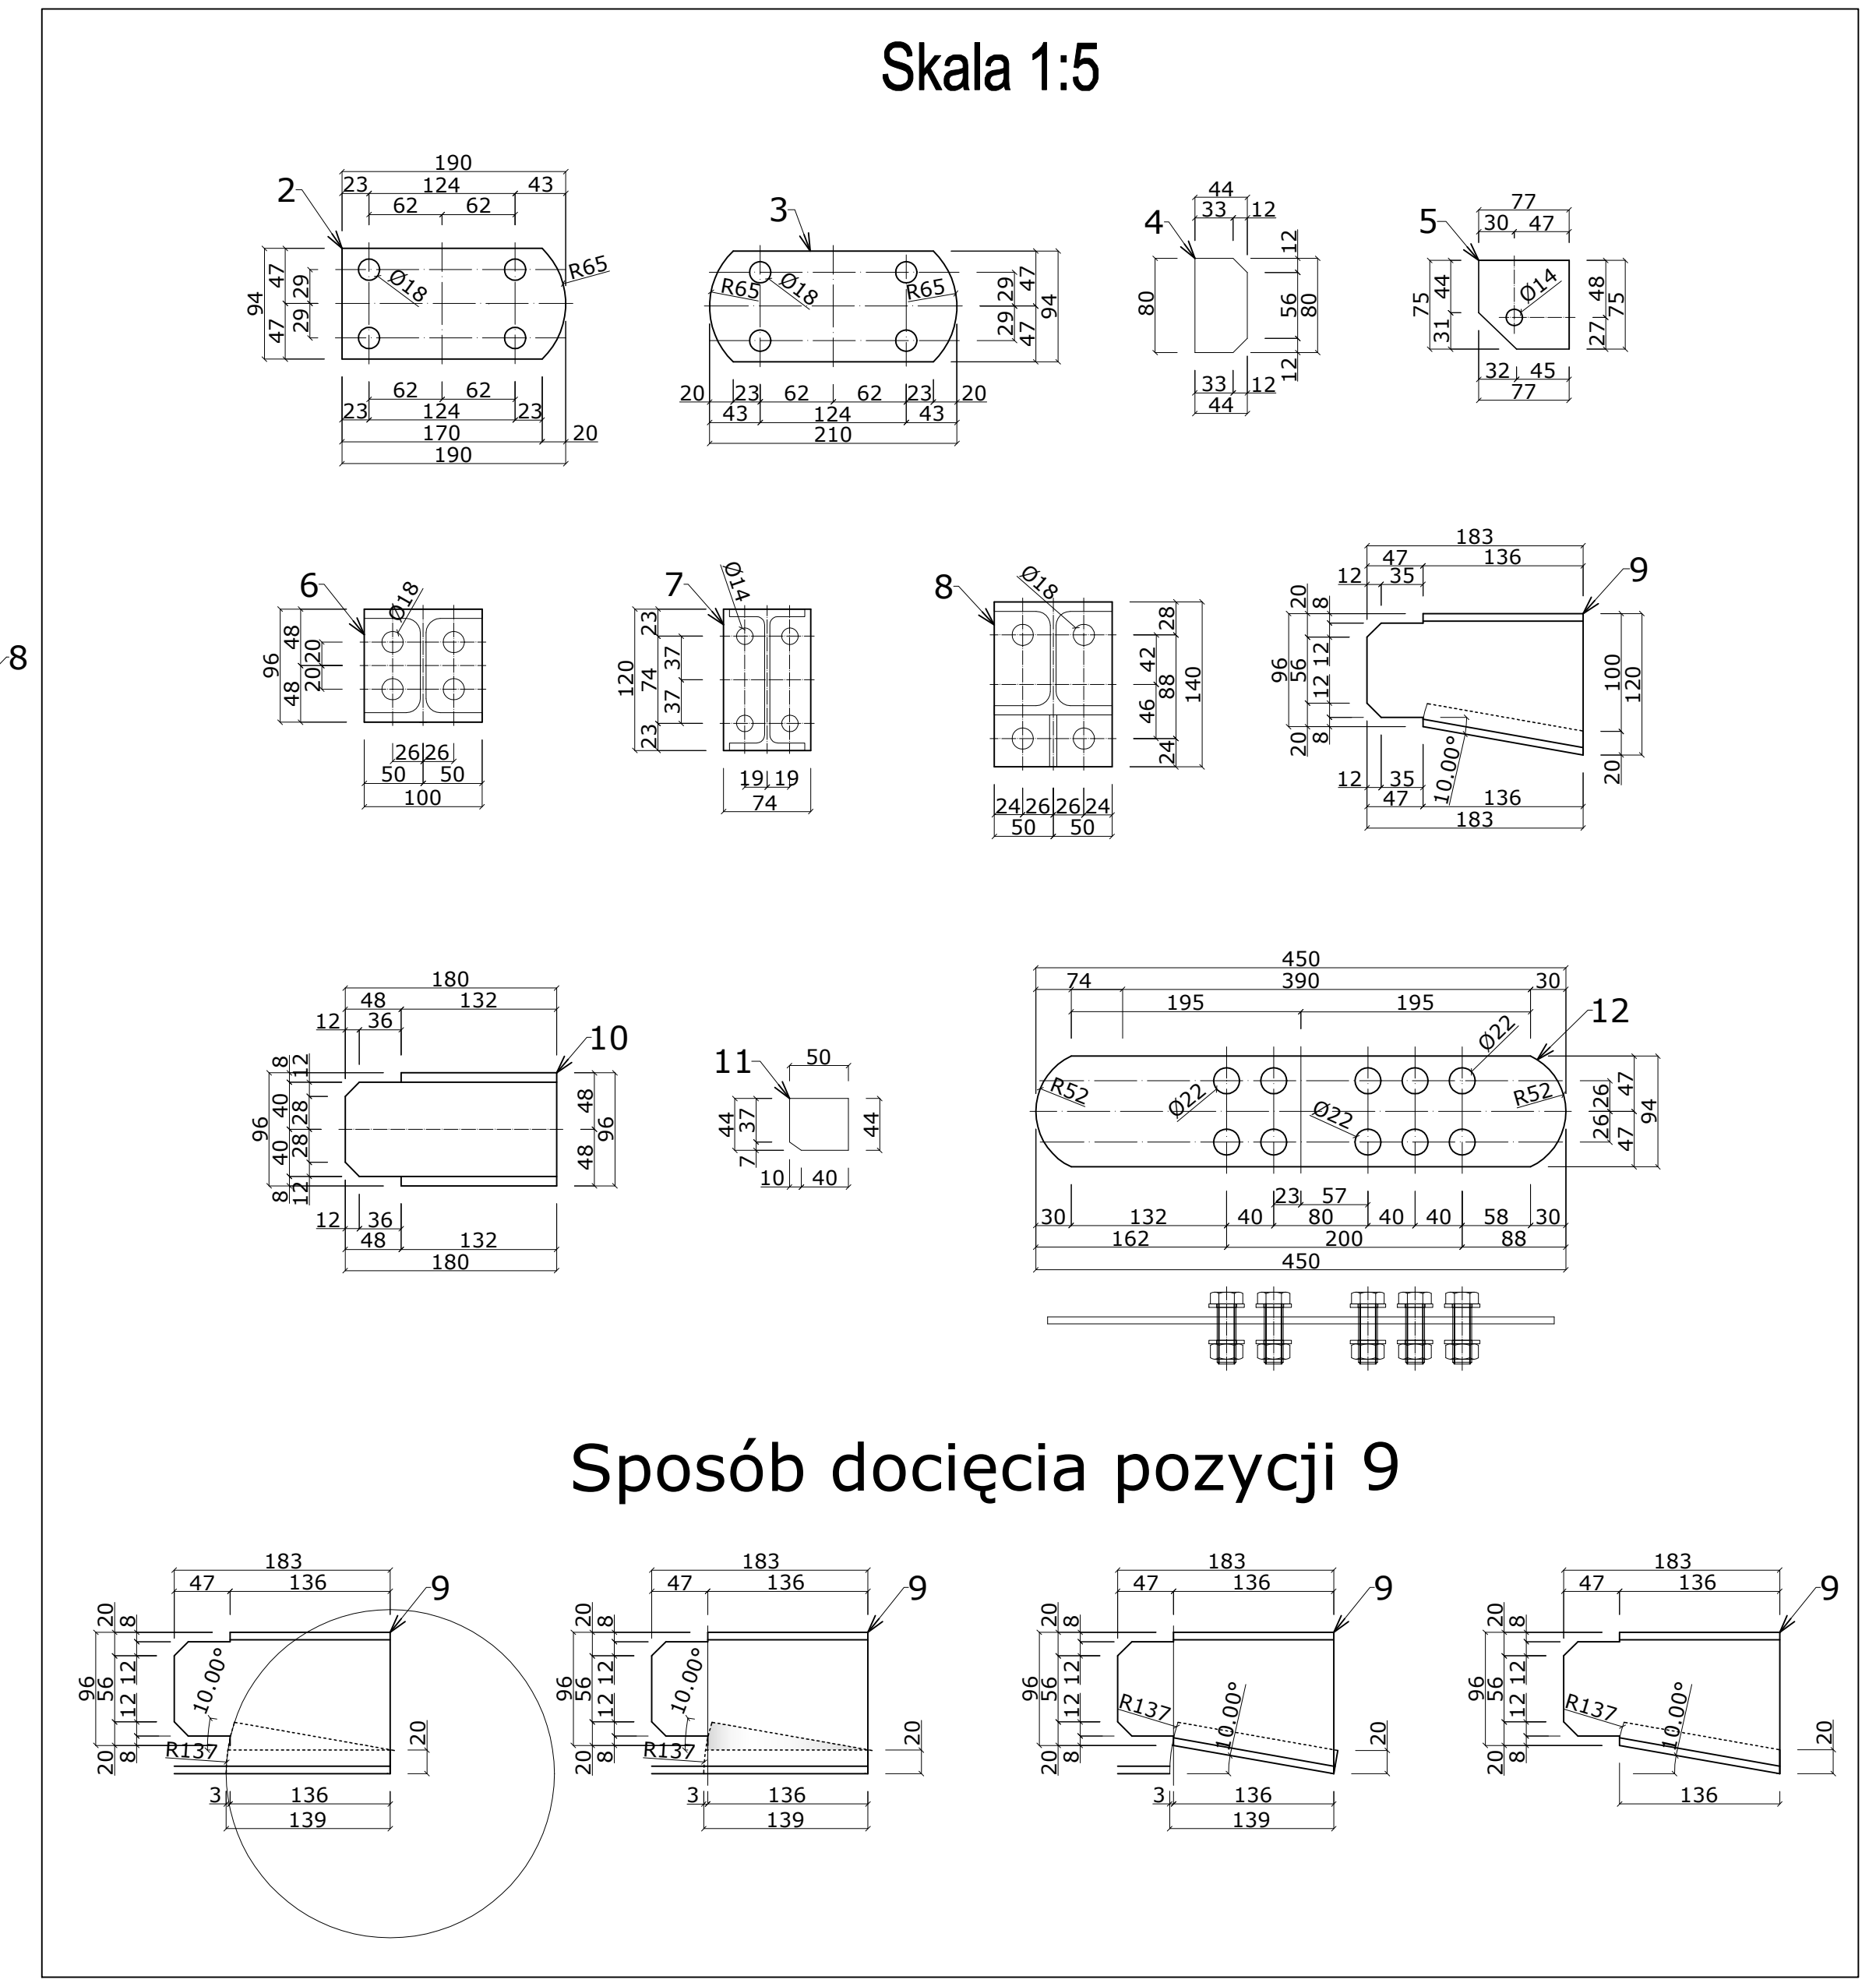

B1 wykonać x 1
B1* wykonać x 1